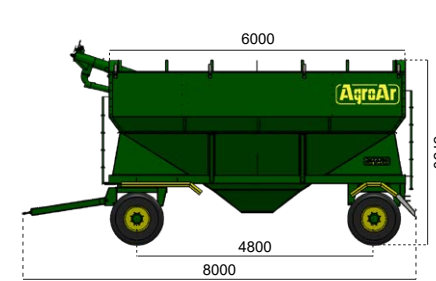

AggroAr®

Supera lo conocido

**TOLVAS
SEMILLERAS**

TS 1513 - TS 2013 - TS 2523

TS 1513

TS 2013

TS 2523

TOLVAS SEMILLERAS

TS 1513

TS 2013

TS 2523

Capacidad 15.500 lts - Aprox. 12TT

Capacidad 20.500 lts - Aprox. 16TT

Capacidad 25.500 lts - Aprox. 20TT

Chasis tubular en chapa de acero 5 mm, con cono y tolva de 1/8 y 3mm

Laterales y frentes **cambiables** (abulonados) con superficies planas y gran caída para evitar retención de granos y/o fertilizantes que provoquen corrosión prematura

Interior con divisorio **abulonado** y pintura epoxi

Ejes ref. de 3" y rodillos 10/13 - 5 agujeros

Ejes ref. de 4" y rodillos 13/16 - 8 agujeros

Ejes ref. de 4" y rodillos 17/17 - 8 agujeros

Eje delantero con pecho a **doble hilera** de bolillas, de **1000** mm de diámetro

Sin Fin de descarga de 200 x 5000 mm, reduce tiempo de cargas y con **cabezal giratorio**, permite la carga de grandes sembradoras **sin estrangulamientos**

Tanque de agua de 85 lts

Tacho inoculador con soporte, canilla y mangueras