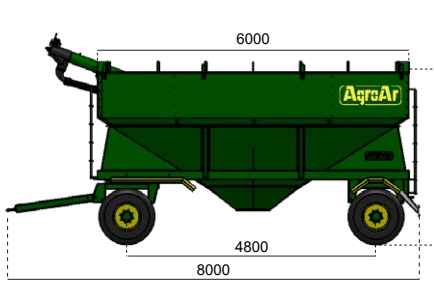

AggroAr®

Supera lo conocido

**TOLVAS
SEMILLERAS**

TS 1513 - TS 2013 - TS 2523

TS 1513

TS 2013

TS 2523

TOLVAS SEMILLERAS

TS 1513

TS 2013

TS 2523

Capacidad 15.500 lts - Aprox. 12TT

Capacidad 20.500 lts - Aprox. 16TT

Capacidad 25.500 lts - Aprox. 20TT

Chasis tubular en chapa de acero 5 mm, con cono y tolva de 1/8 y 3mm

Laterales y frentes **cambiables** (abulonados) con superficies planas y gran caída para evitar retención de granos y/o fertilizantes que provoquen corrosión prematura

Interior con divisorio **abulonado** y pintura epoxi

Ejes ref. de 3" y rodillos 10/13 - 5 agujeros

Ejes ref. de 4" y rodillos 13/16 - 8 agujeros

Ejes ref. de 4" y rodillos 17/17 - 8 agujeros

Eje delantero con pecho a **doble hilera** de bolillas, de **1000** mm de diámetro

Sin Fin de descarga de 200 x 5000 mm, reduce tiempo de cargas y con **cabezal giratorio**, permite la carga de grandes sembradoras **sin estrangulamientos**

Tanque de agua de 85 lts

Tacho inoculador con soporte, canilla y mangueras