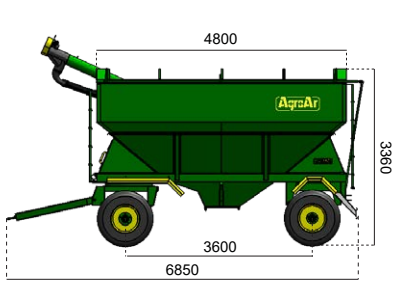

AggroAr®

Supera lo conocido

**TOLVAS
SEMILLERAS**

TS 1513 - TS 2013 - TS 2523

TS 1513

TS 2013

TS 2523

TOLVAS SEMILLERAS

TS 1513

TS 2013

TS 2523

Capacidad 15.500 lts - Aprox. 12TT

Capacidad 20.500 lts - Aprox. 16TT

Capacidad 25.500 lts - Aprox. 20TT

Chasis tubular en chapa de acero 5 mm, con cono y tolva de 1/8 y 3mm

Laterales y frentes **cambiables** (abulonados) con superficies planas y gran caída para evitar retención de granos y/o fertilizantes que provoquen corrosión prematura

Interior con divisorio **abulonado** y pintura epoxi

Ejes ref. de 3" y rodillos 10/13 - 5 agujeros

Ejes ref. de 4" y rodillos 13/16 - 8 agujeros

Ejes ref. de 4" y rodillos 17/17 - 8 agujeros

Eje delantero con pecho a **doble hilera** de bolillas, de **1000** mm de diámetro

Sin Fin de descarga de 200 x 5000 mm, reduce tiempo de cargas y con **cabezal giratorio**, permite la carga de grandes sembradoras **sin estrangulamientos**

Tanque de agua de 85 lts

Tacho inoculador con soporte, canilla y mangueras