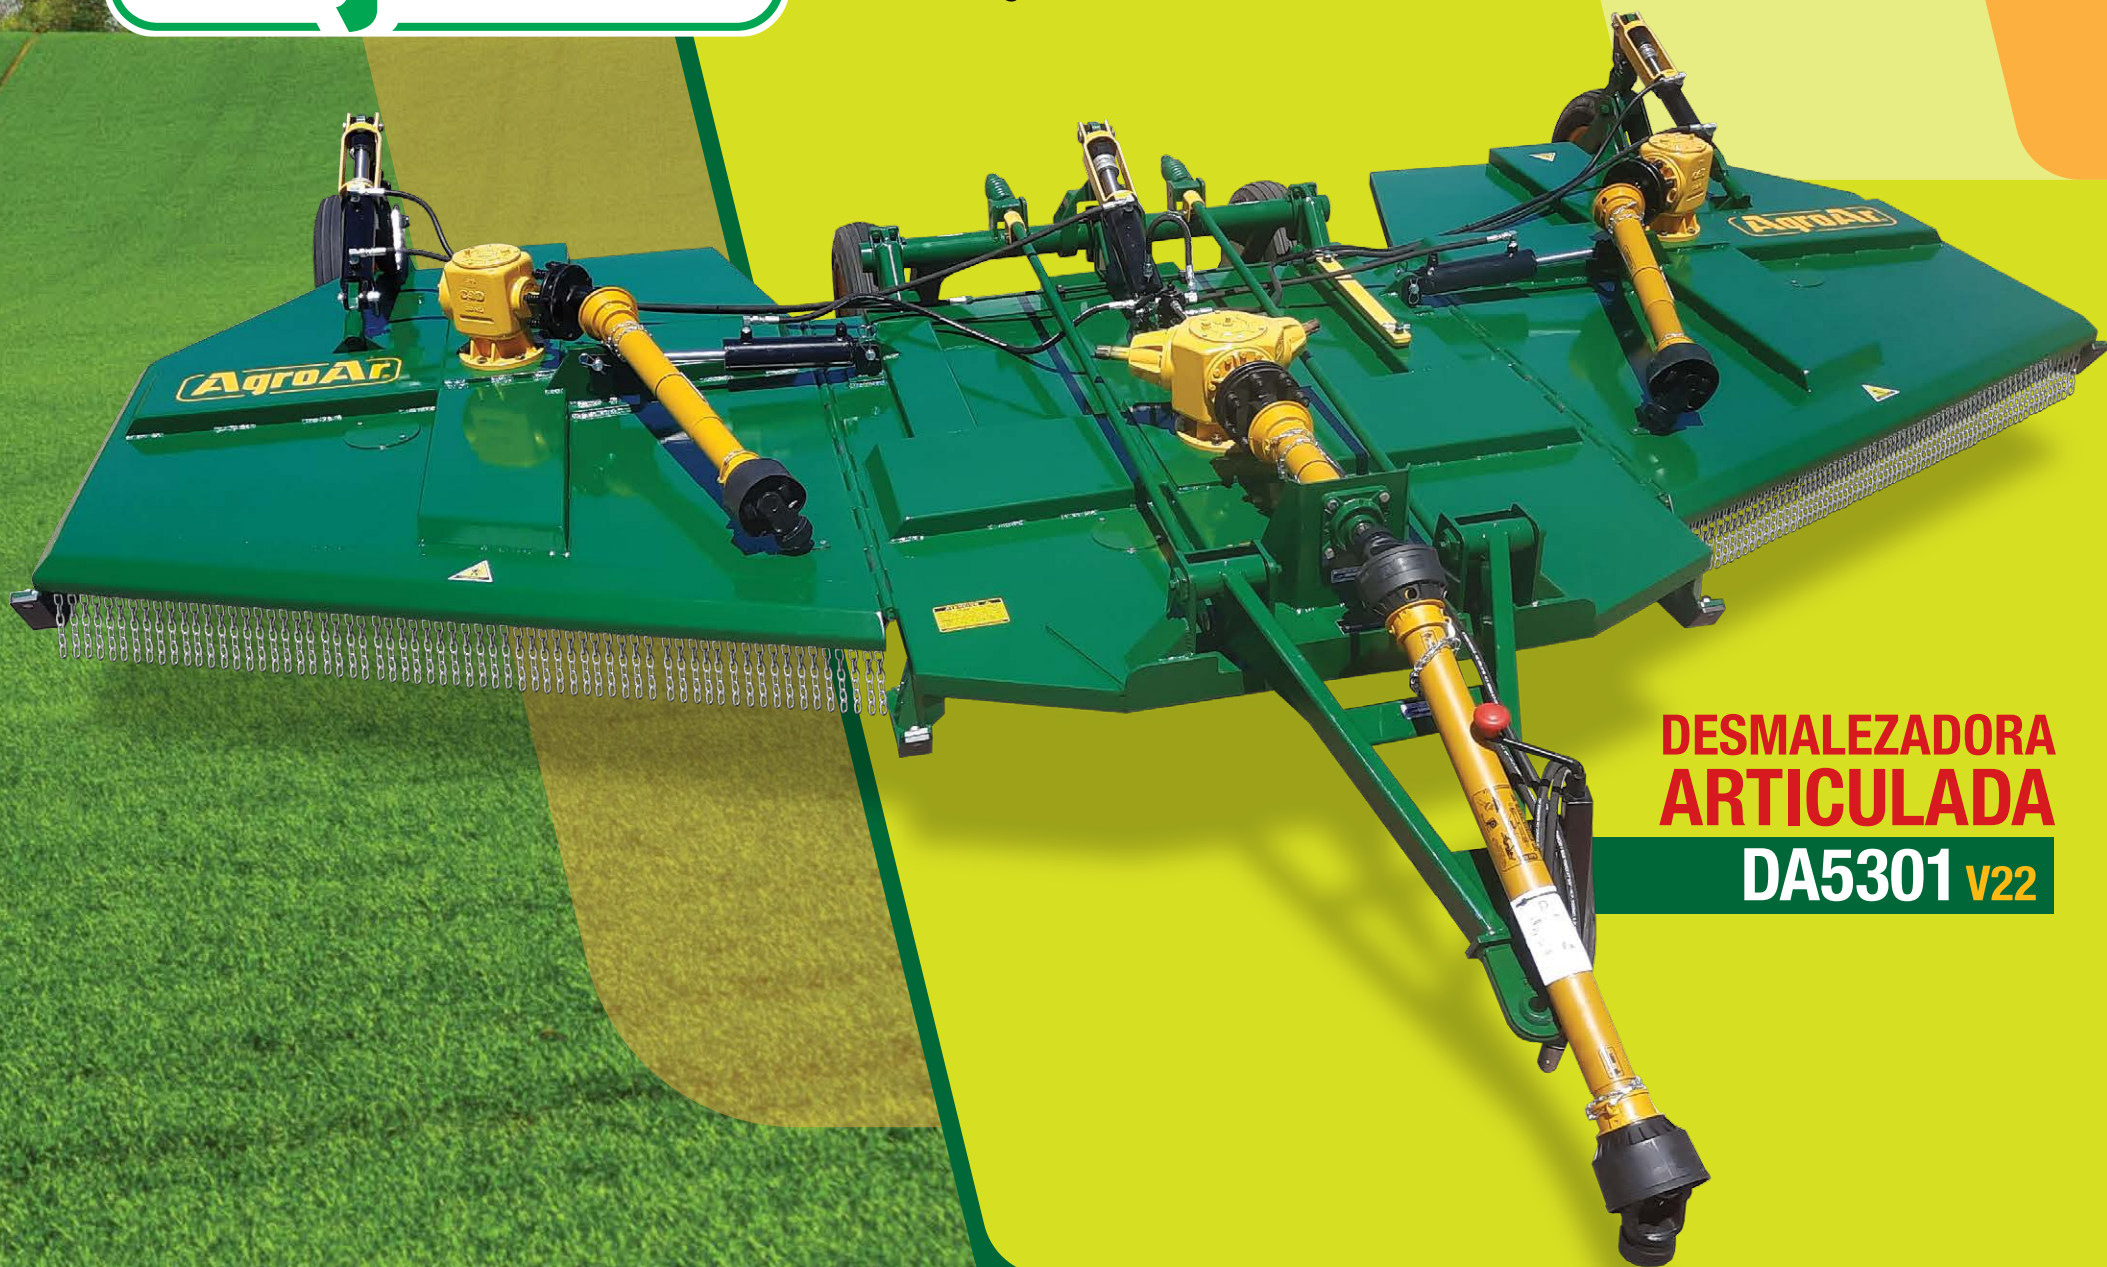

AgroAr®

Supera lo conocido

**DESMALIZADORA
ARTICULADA**

DA5301 V22

DESMALZADORA ARTICULADA

DA5301 V22

Chasis estampado en chapa de acero de **5 mm**. Con **nervios transversales de refuerzo**, con articulación en las alas laterales que permiten un perfecto copiado de las irregularidades del terreno en hasta **25°** hacia arriba o hacia abajo.

Ideales para trabajos de desmalezado en grandes superficies.

Tres cajas de transmisión reforzadas con **bancada central** que mejora el radio de giro en corte, con **zafes individuales**. Con cuchillas oscilantes con filo mecanizado y tratadas térmicamente sujetas a un **plato portacuchillas** de gran diámetro que protege a todo el sistema de corte contra impactos, dándole gran robustez. Con cadenas deflectoras frontales que ofrecen mayor seguridad al operador. **Barra de tiro** de nivelación con **suspensión** mediante resortes. **Patines** de apoyo **extra reforzados y cambiables**. **Ruedas** de alas **retractiles**, reduce el ancho de transporte.

No es necesario quitar las barras cardánicas para plegar los cuerpos para transporte, reduciendo su ancho a **3,50 mts.** Sólo en caso de necesidad de transitar por callejones muy angostos **desconectando las mismas** es posible lograr un **ancho mínimo de 2,90 mts.**, en forma rápida, cómoda y segura. Original y exclusivo sistema de eje portarrodados **“Quebrado”**, que reduce el peso en la barra de tiro del tractor. **Totalmente hidráulica.** Regulación de altura de trabajo y plegado hidráulico.

Para 4 rodados 600 / 650 x 16.

CARACTERÍSTICAS TÉCNICAS DA5301 - V22

Ancho de Labor	5,30 mts.
Registro de Altura	Hidráulico.
Plegado	Hidráulico
Ancho de Transporte	2,90 / 3,50 mts.
Altura de Trabajo	40 a 400 mm.
RPM Toma de Fuerza	540 RPM
Peso Aproximado	2.000 Kgs.
Potencia Mínima Requerida	80 / 90 HP
Rendimiento Aproximado	5 / 5,5 Has/h
Opcionales	Kit Vial Max