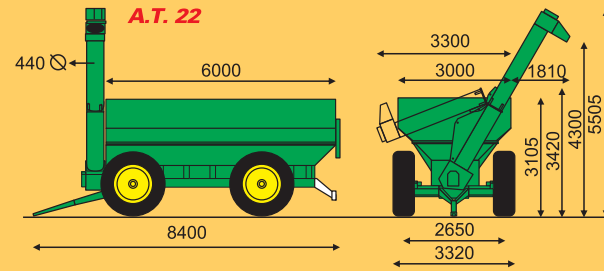

AT22

AgroAr®

Supera lo conocido

**ACOPLADOS
AUTODESCARGABLES**

AT30^{.017}

ACOPLADOS AUTODESCARGABLES AT30⁰¹⁷ | AT22

	A.T. 30.017	A.T. 22
CAPACIDAD	31.800 lts - aprox. 25 Tn	26600 Litros - aprox. 22 Tn trigo
PESO	5.870 kg.	4960 Kgs
TUBO DESCARGA	480 mm de diámetro Cambiable - Encamisable (opcional)	440 mm de diámetro Cambiable - Encamisable (opcional)
SINFIN BARREDOR		300 mm
DESCARGA		3 min. aprox.
FONDO	VOLCABLE cierre rápido. CAMBIABLE	CAMBIABLE
ENGANCHE	Giratorio. CAMBIABLE con amortiguación por bujes de goma.	
EJES	DELANTERO: PIVOTANTE y con aro giratorio a bolillas. TRASERO: PERFIL I 200	
LONA	Taperápido INCLUIDA.	Opcional.
RODADOS	4 - 620/75 - 30 R3 (18 T)	4 - 23 - 1 - 30 (12 T)
ANCHO MÁXIMO	3550 mm	3300 mm
ALTO MÁXIMO	3350 mm	3420 mm
LARGO TOTAL	8400 mm (incluida lanza tiro)	
BALANZA ELECT.		Opcional
CEMENTADO DE SINFINES		Opcional