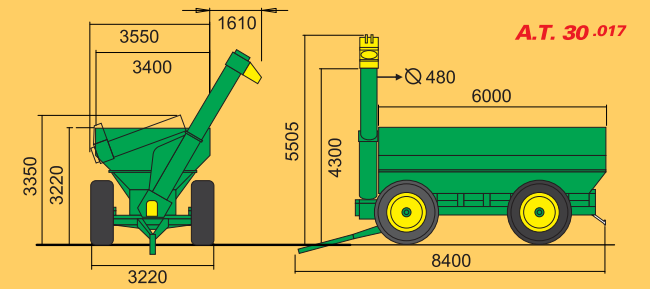

AT22

AgroAr®

Supera lo conocido

**ACOPLADOS
AUTODESCARGABLES**

AT30^{.017}

ACOPLADOS AUTODESCARGABLES AT30⁰¹⁷ | AT22

	A.T. 30.017	A.T. 22
CAPACIDAD	31.800 lts - aprox. 25 Tn	26600 Litros - aprox. 22 Tn trigo
PESO	5.870 kg.	4960 Kgs
TUBO DESCARGA	480 mm de diámetro Cambiable - Encamisable (opcional)	440 mm de diámetro Cambiable - Encamisable (opcional)
SINFIN BARREDOR		300 mm
DESCARGA		3 min. aprox.
FONDO	VOLCABLE cierre rápido. CAMBIABLE	CAMBIABLE
ENGANCHE	Giratorio. CAMBIABLE con amortiguación por bujes de goma.	
EJES	DELANTERO: PIVOTANTE y con aro giratorio a bolillas. TRASERO: PERFIL I 200	
LONA	Taperápido INCLUIDA.	Opcional.
RODADOS	4 - 620/75 - 30 R3 (18 T)	4 - 23 - 1 - 30 (12 T)
ANCHO MÁXIMO	3550 mm	3300 mm
ALTO MÁXIMO	3350 mm	3420 mm
LARGO TOTAL	8400 mm (incluida lanza tiro)	
BALANZA ELECT.		Opcional
CEMENTADO DE SINFINES		Opcional